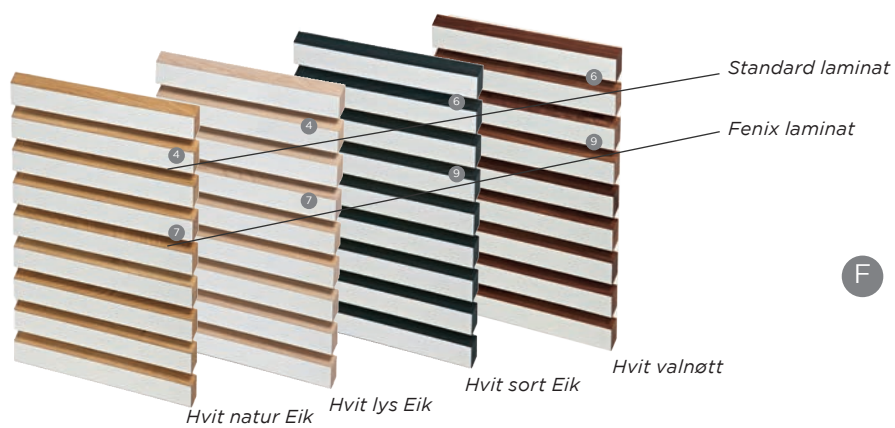

**Fås i farger**

Tilbys også i forskjellige laminatfarger. (se side 2)

Leveringstid:

4 uker + transporttid

**Grepsløsning**

InLine er en grepsløs-løsning, hvor metallister er innfrest mellom frontene. Dette gir et enkelt og stilfullt kjøkkendesign.

Metallskinnen finnes i alu, sort og hvitt.

**Materialbeskrivelse**

19 mm massiv tre med kantprofil.
Hvitlakkert MDF med sort bakplate.

Leveringstid:

4 uker + transporttid

**Materialbeskrivelse**

19 mm massiv tre med høytrykkslaminat på begge sider og kantprofilering.
Leveres også med Fenix-laminat på forside og standard-laminat på bakside.
Sort bakplate.