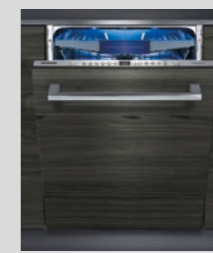

Kr 7 168 Veil. pris kr 11 599

Helintegreert oppvaskmaskin 60 cm
SN836X00ME
SX836X00ME -Høy modell

- Lydnivå: 44 dB
- 14 kuverter, energiklasse: A++
- varioFlex kurvsystem med toppkurv og bestikkurv
- varioSpeed Plus – reduserer vasketiden med 66 %
- machineCare – et spesialprogram som fjerner fett og kalkavleiringer
- extraDry – for ekstra tørr oppvask
- emotionLight – innvendig belysning
- infoLight – et lys projiserer på gulvet når programmet kjører